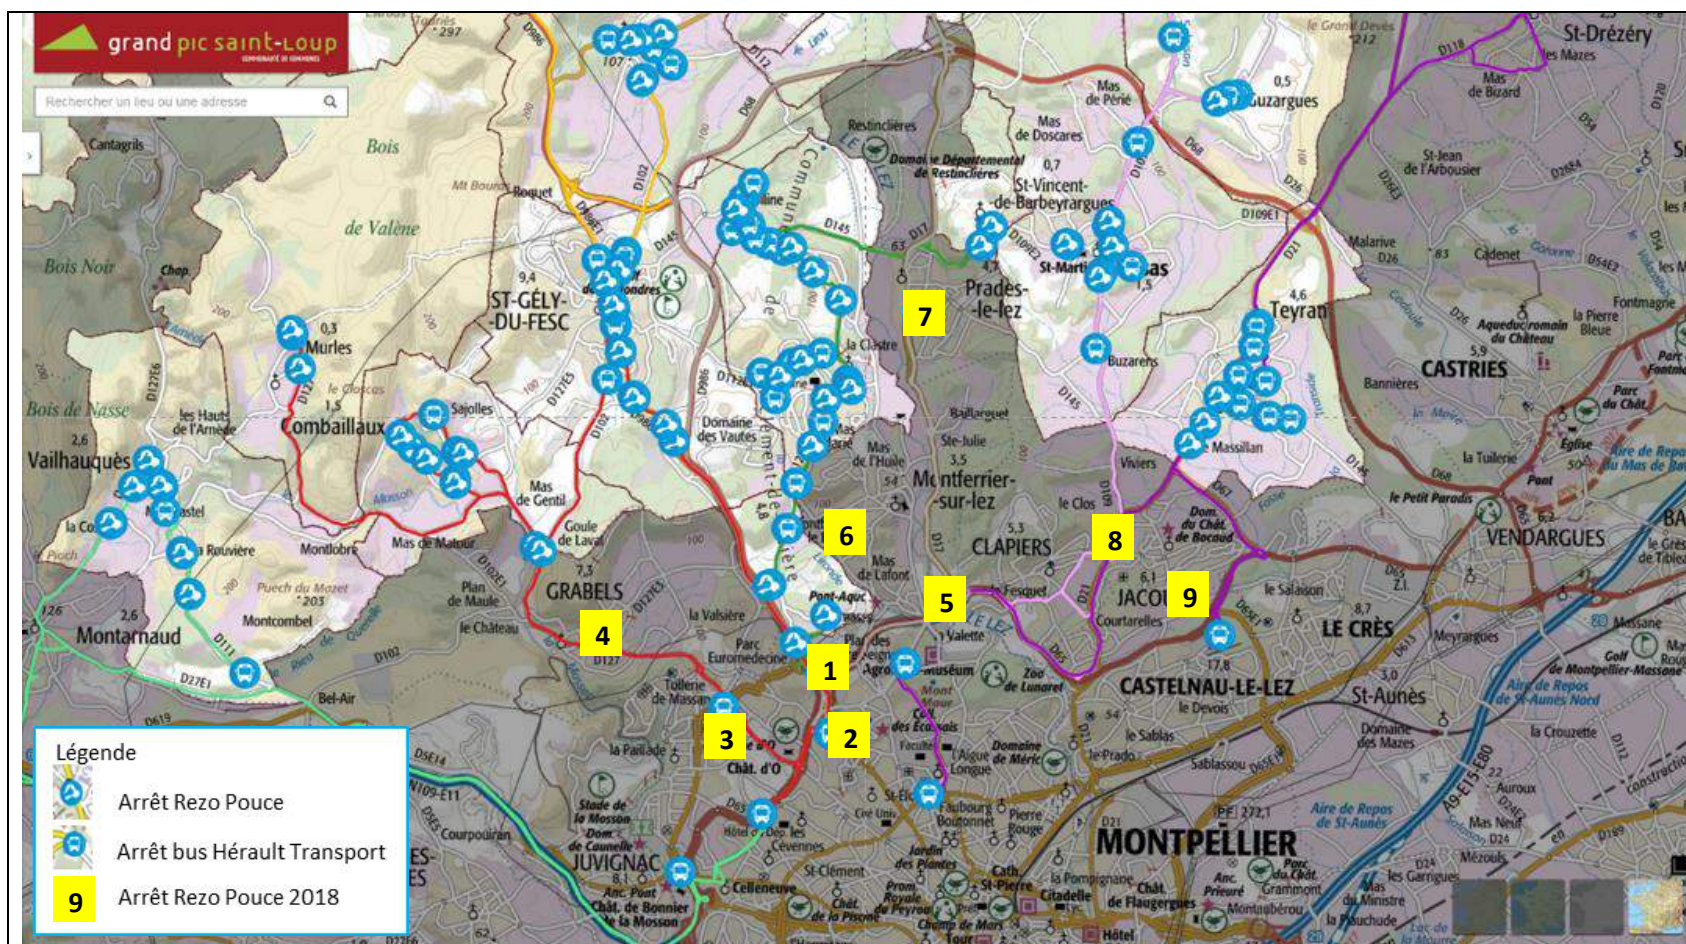

Localisation des arrêts Rezo Pouce implantés sur le territoire de Montpellier Méditerranée Métropole

1. MONTPELLIER
Arrêt Rezo Pouce implanté à proximité du rond-point de la Lyre et de l'arrêt de bus « Route de Ganges » de la ligne 6 de la TaM et de la ligne 108 d'Hérault Transport.

2. MONTPELLIER
Arrêt Rezo Pouce implanté à proximité de la station de tramway « Occitanie », au niveau de l'arrêt de bus « Ambroise Paré » de la ligne 23 de la TaM, Route de Ganges.

3. MONTPELLIER
Arrêt Rezo Pouce implanté à la sortie du parking de la station de tramway « Euromédecine ».

4. GRABELS
Arrêt Rezo Pouce implanté au niveau de l'arrêt de bus « Cave coopérative » de la ligne 24 de la TaM, Route de Montpellier.

5. MONTFERRIER
Arrêt Rezo Pouce implanté à proximité du parking de l'hôtel Héliotel.

6. MONTFERRIER
Arrêt Rezo Pouce implanté au niveau de l'arrêt de bus « Fontaine des Chênes » de la ligne 26 de la TaM, Boulevard de la Lironde (D112E2).

7. PRADES
Arrêt Rezo Pouce implanté à proximité de l'arrêt de bus « Cave Coopérative » de la ligne 23 de la TaM, sur la D17.